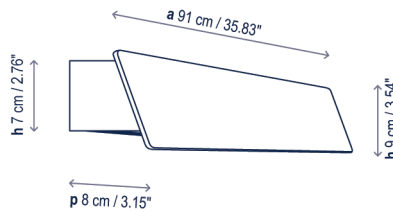

## Descripción técnica / Technical description:

Peso Neto: 4,56 kg  
Net Weight: 4,56 kg

1 Caja/Box | 18 x 19 x 117 cm | 0,04 m<sup>3</sup>  
Peso bruto / Gross Weight: 5,47 kg

Materiales: Aluminio, Hierro, Madera  
Acabado Roble  
Materials: Aluminum, Iron, Wood finish oak

Difusor inferior: Policarbonato  
Lower diffuser: Polycarbonate

Interruptor disponible bajo pedido  
Available switch upon request

Caja soporte: 88,7 x 7 cm  
Surface back box: 34.92" x 2.76"

Personalizable  
Customizable