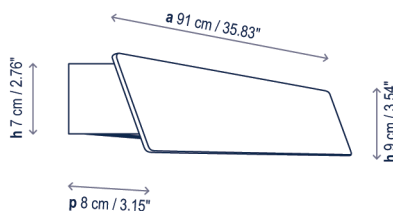

Alba 90

Design / Diseño:
Rubén Saldaña / 2014

Typology: Wall lamp
Tipología: Aplique

Environment: Indoor
Ambiente: Interior

Technical description / Descripción técnica:

Net Weight: 10.05 lbs
Peso Neto: 10.05 lbs

1 Box/Caja
7.09 x 7.48 x 46.06 inches | 1.4131 ft³
Gross Weight / Peso bruto: 12.06 lbs

Materials: Aluminum, Iron, Wood finish oak
Materiales: Aluminio, Hierro, Madera acabado roble

Lower diffuser: Polycarbonate
Difusor inferior: Policarbonato

Available switch upon request
Interruptor disponible bajo pedido

Surface back box: 34.92" x 2.76"
Caja soporte: 88,7 x 7 cm

Important note: Must mount horizontally on 2" x 4" rectangular junction box.
Nota importante: debe montarse horizontalmente en una caja de conexiones rectangular de 2 x 4 pulgadas.