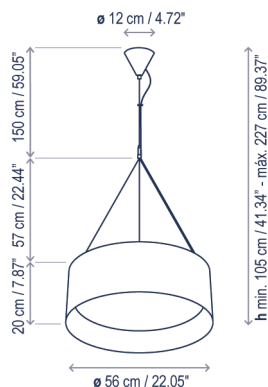

Cala S/56

Diseño / Design:
Jordi Llopis / 2013

Tipología: Suspensión
Typology: Pendant lamp

Ambiente: Interior
Environment: Indoor

Descripción técnica / Technical description:

Peso Neto: 8,9 kg
Net Weight: 8,9 kg

1 Caja/Box | 61 x 61 x 40 cm | 0,1488 m³
Peso bruto / Gross Weight: 12,2 kg

Materiales: Poliuretano lacado brillante
Materials: Brilliant lacquer polyurethane

Difusor inferior: Policarbonato
Difusor superior: Cristal óptico

Lower diffuser: Polycarbonate
Upper diffuser: Optical glass

Luz directa e indirecta. Altura ajustable.
Direct and indirect diffused light. Height adjustable with tensor cable.

Cable eléctrico transparente. Cable tensor acero inoxidable.
Transparent electrical cable. Stainless steel tensor cable.