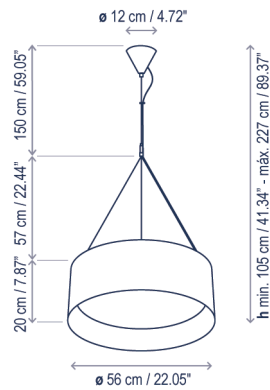

Cala S/56

Design / Diseño:
Jordi Llopis / 2013

Typology: Pendant lamp
Tipología: Suspensión

Environment: Indoor
Ambiente: Interior

Technical description / Descripción técnica:

lbs Net Weight: 19.62 lbs
Peso Neto: 19.62 lbs

Box 1 Box/Caja
24.02 x 24.02 x 15.75 inches | 5.2562 ft³
Gross Weight / Peso bruto: 26.9 lbs

Materials: Iron, Brilliant lacquer polyurethane
Materiales: Hierro, Poliuretano lacado brillante

Lower diffuser: Polycarbonate
Upper diffuser: Optical glass