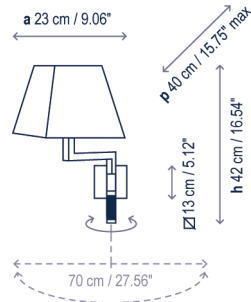

Carlota G

Diseño / Design:
Joana Bover / 2003

Tipología: Aplique
Typology: Wall lamp

Ambiente: Interior
Environment: Indoor

Descripción técnica / Technical description:

Peso Neto: 1,29 kg
Net Weight: 1,29 kg

1 Caja/Box | 47 x 47 x 37 cm | 0,0817 m³
Peso bruto / Gross Weight: 3,35 kg

Materiales: Hierro, Latón
Materials: Iron, Brass

Caja soporte: 11 x 11 cm
Surface back box: 4.33" x 4.33"

Hilo incandescente pantalla / Shade GWF1