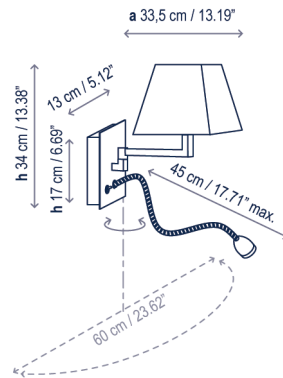

## Descripción técnica / Technical description:

Peso Neto: 1,55 kg  
Net Weight: 1,55 kg

1 Caja/Box | 47 x 47 x 37 cm | 0,0817 m<sup>3</sup>  
Peso bruto / Gross Weight: 3,63 kg

Materiales: Hierro, Latón  
Materials: Iron, Brass

Caja soporte: 13 x 15 cm  
Surface back box: 5.12" x 5.91"

Hilo incandescente pantalla / Shade GWF1

Cinta / Ribbon: 960°  
Cotonet / Cotton: 750°

Personalizable  
Customizable

Bombillas no incluidas  
Bulbs not included