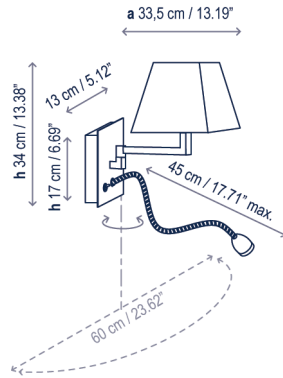

Carlota G FL

Design / Diseño:
Joana Bover / 2003

Typology: Wall lamp
Tipología: Aplique

Environment: Indoor
Ambiente: Interior

Technical description / Descripción técnica:

Net Weight: 3.42 lbs
Peso Neto: 3.42 lbs

1 Box/Caja
18.5 x 18.5 x 14.57 inches | 2.8864 ft³
Gross Weight / Peso bruto: 8 lbs

Materials: Iron, Brass
Materiales: Hierro, Latón

Surface back box: 5.12" x 5.91"
Caja soporte: 13 x 15 cm

Must mount on 4" x 4" junction box.
Debe montarse en una caja de conexiones de 4x4 pulgadas.