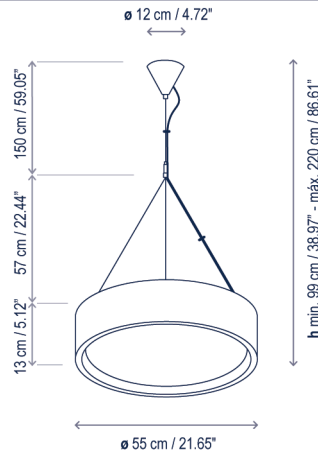

Elea S/55

Diseño / Design:
Joana Bover / 2013

Tipología: Suspensión
Typology: Pendant lamp

Ambiente: Interior
Environment: Indoor

Descripción técnica / Technical description:

Peso Neto: 8,35 kg
Net Weight: 8,35 kg

1 Caja/Box | 67 x 67 x 25 cm | 0,1122 m³
Peso bruto / Gross Weight: 11,66 kg

Materiales: Poliuretano lacado brillante
Materials: Brilliant lacquer polyurethane

(E27) Difusor superior e inferior: Cristal óptico
(E27) Upper and lower diffusers: Optical glass