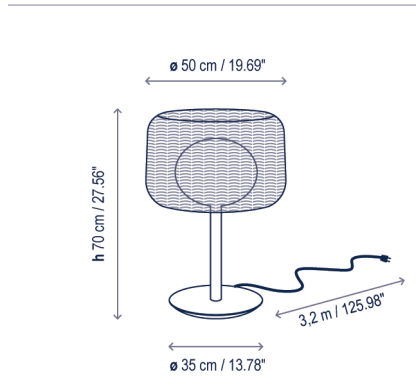

Fora M

Design / *Diseño*:
Alex Fernández Camps | Gonzalo Milà / 2010

Typology: Table lamp
Tipología: Mesa

Environment: Outdoor
Ambiente: Exterior

Technical description / *Descripción técnica:*

Net Weight: 23.26 lbs
Peso Neto: 23.26 lbs

1 Box/*Caja*
20.47 x 20.47 x 29.53 inches | 7.1618 ft³
Gross Weight / *Peso bruto*: 26.95 lbs

Materials: Aluminum, Stainless steel,
Polyethylene, Syntetic fiber.

*Materiales: Aluminio, Acero Inoxidable,
Polietileno, Fibra Sintética.*

Metal surfaces coated with cataphoresis and
epoxy polyester paint.

*Estructuras de metal acabadas con cataforesis
y pintura de poliéster epoxi.*

Hand woven with a recyclable and non-toxic
synthetic polyethylene fiber. Light source
protected by UV resistant polyethylene globe.

*Pantallas tejidas a mano con fibra de
polietileno sintética reciclable y no tóxica.
Fuente de luz protegida por globo de
polietileno y protección UV.*

Black waterproof neoprene cable without
switch. Consult for fastening options.

Hardwired version upon request.

*Cable sin interruptor de neopreno negro
resistente al agua. Consulte opciones de
anclaje. Instalación eléctrica fija disponible
bajo pedido.*

Customizable: consult
Personalizable: consultar

Bulbs not included
Bombillas no incluidas

Certifications

bover
barcelona lights

1231 Collier Road,
Suite C
Atlanta, GA 30318
United States

T. +1 (404) 924 2342
info@boverusa.com
www.boverusa.com