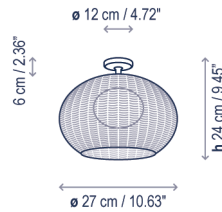

Garota PF/01 Outdoor

Diseño / Design:

Alex Fernández Camps | Gonzalo Milà / 2015

Tipología: Plafón

Typology: Ceiling lamp

Ambiente: Exterior

Environment: Outdoor

Descripción técnica / Technical description:

Peso Neto: 1,32 kg
Net Weight: 1,32 kg

1 Caja/Box | 28 x 28 x 41 cm | 0,0321 m³
Peso bruto / Gross Weight: 1,9 kg

Materiales: Aluminio, Acero Inoxidable, Polietileno, Fibra Sintética.

Materials: Aluminum, Stainless steel, Polyethylene, Synthetic fiber.