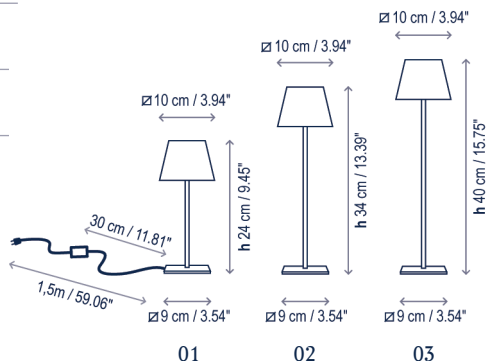

Gibsi 01 / 02 / 03

Diseño / Design:
Joana Bover / 2003

Tipología: Mesa
Typology: Table lamp

Ambiente: Interior
Environment: Indoor

Descripción técnica / Technical description:

Gibsi 01

Peso Neto: 0,6 kg
Net Weight: 0,6 kg

1 Caja/Box | 18 x 18 x 32 cm | 0,0104 m³
Peso bruto / Gross Weight: 0,87 kg

Gibsi 02

Peso Neto: 0,63 kg
Net Weight: 0,63 kg

1 Caja/Box | 14 x 47 x 24 cm | 0,0158 m³
Peso bruto / Gross Weight: 0,97 kg

Gibsi 03

Peso Neto: 0,66 kg
Net Weight: 0,66 kg

1 Caja/Box | 14 x 47 x 24 cm | 0,0158 m³
Peso bruto / Gross Weight: 1,14 kg

Materiales: Hierro
Materials: Iron

Debido al tamaño de la pantalla aconsejamos un uso máximo ininterrumpido de 4/5 horas.
It is not recommended longer non-stop use of 4/5 hours due to the shade's measures.