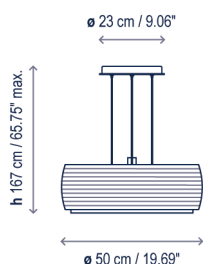

## Descripción técnica / Technical description:

 Peso Neto: 9,74 kg  
Net Weight: 9,74 kg

 1 Caja/Box | 90 x 62 x 62 cm | 0,35 m<sup>3</sup>  
Peso bruto / Gross Weight: 16,49 kg

Materiales: Hierro, Latón, Cristal soplado  
Materials: Iron, Brass, Blown Glass