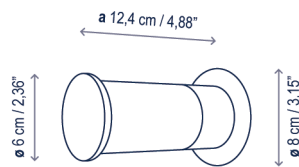

Klar

Diseño / Design:
Christophe Mathieu / 2006

Tipología: Aplique
Typology: Wall lamp

Ambiente: Interior
Environment: Indoor

Descripción técnica / Technical description:

 Peso Neto: 0,27 kg
Net Weight: 0,27 kg

 1 Caja/Box | 36 x 14 x 13 cm | 0,0066 m³
Peso bruto / Gross Weight: 0,54 kg

Materiales: Hierro, Aluminio, Vidrio
borosilicato

Materials: Iron, Aluminum, Borosilicate glass

Caja soporte: ø 8 cm
Surface back box: ø 3.15"