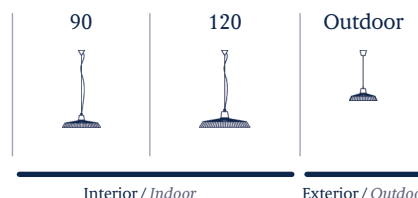

Descripción lámpara / Lamps description:

230V 50Hz | IP-20 5 x 18 W CFL E-27 5 x 6 W LED E-27 P45

Ref	Acabados / Finishing	Ean13
3310320262/P788	Aluminio Satinado Pantalla Cinta Translúcida Blanca Satin Aluminium - White Translucent Ribbon Shade	8435493708379
3310320262/P789	Aluminio Satinado Pantalla Cinta Translúcida Crema Satin Aluminium - Cream Translucent Ribbon Shade	8435493708386
3310320262/P800	Aluminio Satinado Pantalla Cinta Translúcida Roja Satin Aluminium - Red Translucent Ribbon Shade	8435493708393
3310320289/P827	Aluminio Satinado Pantalla Cinta Translúcida Negra Satin Aluminium - Black Translucent Ribbon Shade	8435493708447
3310320289/P788	Cobre Satinado Pantalla Cinta Translúcida Blanca Satin Copper - White Translucent Ribbon Shade	8435493708416
3310320289/P789	Cobre Satinado Pantalla Cinta Translúcida Crema Satin Copper - Cream Translucent Ribbon Shade	8435493708423
3310320289/P800	Cobre Satinado Pantalla Cinta Translúcida Roja Satin Copper - Red Translucent Ribbon Shade	8435493708430
3310320262/P827	Cobre Satinado Pantalla Cinta Translúcida Negra Satin Copper - Black Translucent Ribbon Shade	8435493708409

bover
barcelona lights

Avda. Catalunya 173
Polígon Ind. Sud
08440 Cardedeu
Barcelona, Spain

T. +34 938 713 152
F. +34 938 462 089
info@bover.es
www.bover.es

Familia / Family: Marietta