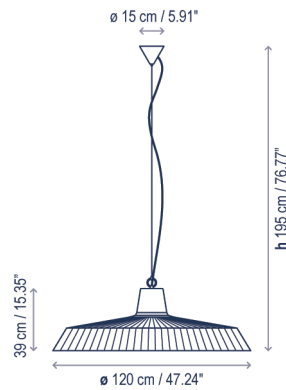

## Descripción técnica / Technical description:

Peso Neto: 8,41 kg  
Net Weight: 8,41 kg

2 Cajas / 2 Boxes:

1 Caja/Box | 43 x 44 x 41 cm | 0,0776 m<sup>3</sup>  
Peso bruto / Gross Weight: 3,5 kg

1 Caja/Box | 127 x 128 x 45 cm | 0,7315 m<sup>3</sup>  
Peso bruto / Gross Weight: 13,11 kg