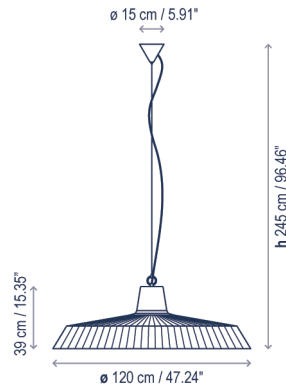

Marietta 120

Design / Diseño:
Joana Bover / 2015

Typology: Pendant lamp
Tipología: Suspensión

Environment: Indoor
Ambiente: Interior

Technical description / Descripción técnica:

 Net Weight: 18.54 lbs
Peso Neto: 18.54 lbs

2 Boxes / 2 Cajas:

 1 Box/Caja
16.93 x 17.32 x 16.14 inches | 2.7394 ft³
Gross Weight / Peso bruto: 7.72 lbs

 1 Box/Caja
50 x 50.39 x 17.72 inches | 25.8334 ft³
Gross Weight / Peso bruto: 28.9 lbs

Materials: Aluminum, Iron
Materiales: Aluminio, Hierro

Lower diffuser: Polycarbonate
Difusor inferior: Policarbonato

Transparent electrical cable. Stainless steel tensor cable.
Cable eléctrico transparente. Cable tensor de acero inoxidable.

Shade GWFI: 960°
Hilo incandescente pantalla: 960°