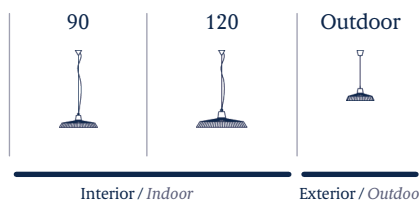

Descripción lámpara / Lamps description:

230V 50Hz | IP-20 3 x 18 W CFL E-27 3 x 6 W LED E-27 P45

Ref	Acabados / Finishing	Ean13
3310220262/P785	Aluminio Satinado Pantalla Cinta Translúcida Blanca Satin Aluminium - White Translucent Ribbon Shade	8435493708133
3310220262/P786	Aluminio Satinado Pantalla Cinta Translúcida Crema Satin Aluminium - Cream Translucent Ribbon Shade	8435493708140
3310220262/P787	Aluminio Satinado Pantalla Cinta Translúcida Roja Satin Aluminium - Red Translucent Ribbon Shade	8435493708157
3310220262/P826	Aluminio Satinado Pantalla Cinta Translúcida Negra Satin Aluminium - Black Translucent Ribbon Shade	8435493708164
3310220289/P785	Cobre Satinado Pantalla Cinta Translúcida Blanca Satin Copper - White Translucent Ribbon Shade	8435493708171
3310220289/P786	Cobre Satinado Pantalla Cinta Translúcida Crema Satin Copper - Cream Translucent Ribbon Shade	8435493708188
3310220289/P787	Cobre Satinado Pantalla Cinta Translúcida Roja Satin Copper - Red Translucent Ribbon Shade	8435493708195
3310220289/P826	Cobre Satinado Pantalla Cinta Translúcida Negra Satin Copper - Black Translucent Ribbon Shade	8435493708201

bover
barcelona lights

Avda. Catalunya 173
Poligon Ind. Sud
08440 Cardedeu
Barcelona, Spain

T. +34 938 713 152
F. +34 938 462 089
info@bover.es
www.bover.es

Familia / Family: Marietta