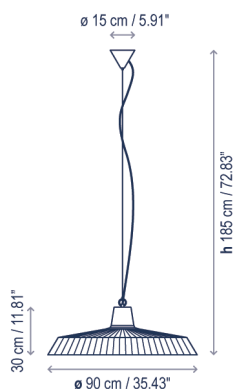

Marietta 90

Diseño / Design:
Joana Bover / 2015

Tipología: Suspensión
Typology: Pendant lamp

Ambiente: Interior
Environment: Indoor

Descripción técnica / Technical description:

Peso Neto: 4,12 kg
Net Weight: 4,12 kg

2 Cajas / 2 Boxes:

1 Caja/Box | 47 x 47 x 37 cm | 0,0817 m³
Peso bruto / Gross Weight: 3,5 kg

1 Caja/Box | 91 x 92 x 26 cm | 0,2177 m³
Peso bruto / Gross Weight: 5,44 kg

Materiales: Aluminio, Hierro
Materials: Aluminum, Iron

Difusor inferior: Policarbonato
Lower diffuser: Polycarbonate

Cable eléctrico transparente. Cable tensor de acero inoxidable.
Transparent electrical cable. Stainless steel tensor cable.

Hilo incandescente pantalla: 960°
Shade GWFI: 960°