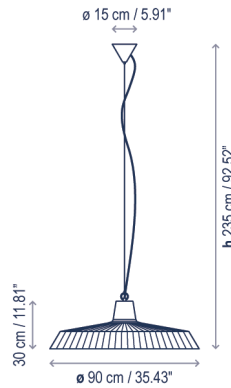

Marietta 90

Design / Diseño:
Joana Bover / 2015

Typology: Pendant lamp
Tipología: Suspensión

Environment: Indoor
Ambiente: Interior

Technical description / Descripción técnica:

Net Weight: 9.08 lbs
Peso Neto: 9.08 lbs

2 Boxes / 2 Cajas:

1 Box/Caja
18.5 x 18.5 x 14.57 inches | 2.8864 ft³
Gross Weight / Peso bruto: 7.72 lbs

1 Box/Caja
35.83 x 36.22 x 10.24 inches | 7.687 ft³
Gross Weight / Peso bruto: 11.99 lbs

Materials: Aluminum, Iron
Materiales: Aluminio, Hierro

Lower diffuser: Polycarbonate
Difusor inferior: Policarbonato

Transparent electrical cable. Stainless steel tensor cable.
Cable eléctrico transparente. Cable tensor de acero inoxidable.

Shade GWFI: 960°
Hilo incandescente pantalla: 960°