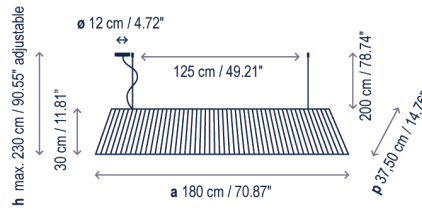

## Technical description / Descripción técnica:

Net Weight: 15.54 lbs  
Peso Neto: 15.54 lbs

2 Boxes / 2 Cajas:

11.42 x 11.42 x 67.72 inches | 5.1083 ft<sup>3</sup>  
Gross Weight / Peso bruto: 3.86 lbs

14.57 x 16.14 x 79.13 inches | 10.768 ft<sup>3</sup>  
Gross Weight / Peso bruto: 23.99 lbs

Materials: Iron  
Materiales: Hierro

Lower diffuser: PVC 500  
Difusor inferior: PVC 500

Floating canopy allows for flexible installation.  
El florón independiente del cable tensor proporciona flexibilidad en la instalación.