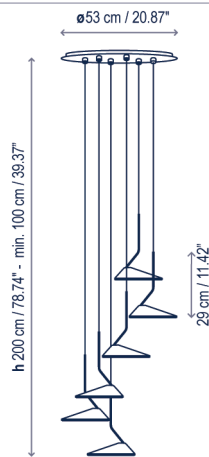

## Technical description / Descripción técnica:

 Net Weight: 35.85 lbs  
Peso Neto: 35.85 lbs

2 Boxes / 2 Cajas:

 18.5 x 13.78 x 63.39 inches | 9.3529 ft<sup>3</sup>  
Gross Weight / Peso bruto: 40.34 lbs

 22.05 x 22.44 x 9.45 inches | 2.7054 ft<sup>3</sup>  
Gross Weight / Peso bruto: 11.02 lbs

Materials: Aluminum, Iron  
Materiales: Aluminio, Hierro

Diffuser: Methacrylate  
Difusor: Metacrilato

Magnet system to fix the shade position  
Sistema magnético que permite fijar la posición de la pantalla.

Surface back box: ø 19.69"  
Caja soporte: ø 50 cm

Customizable: finishing  
Personalizable: acabado

Certifications  
Certificaciones   

## Lamps description / Descripción lámpara:

 120-277V  
50/60Hz | DRY | IP-20 |  0-10V |  65 W LED / CRI: 90 / 2700°K  
7200 lm light source / fuente de luz

Ref	Finishing / Acabados	Ean13
3320620401U	Dimmable 0-10V - White Brilliant Lacquer White Canopy - White Cable Dimable 0-10V - Blanco Lacado Brillante Florón Blanco - Cable Blanco	8436535535434
3320620406U	Dimmable 0-10V - Chrome White Canopy - Transparent Cable Dimable 0-10V - Cromo Florón Blanco - Cable Transparente	8436535535458
3320620489U	Dimmable 0-10V - Satin Copper Black Canopy - Black Cable Dimable 0-10V - Cobre Satinado Florón Negro - Cable Negro	8436535536523