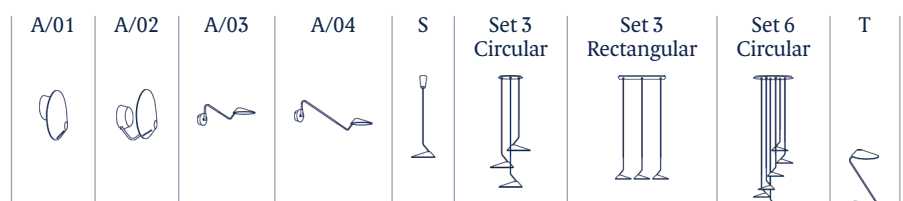

Family / Familia: Nón Lá

bover
barcelona lights

1251 Collier Road,
Suite C
Atlanta, GA 30318
United States

T. +1 (404) 924 2342
info@boverusa.com
www.boverusa.com