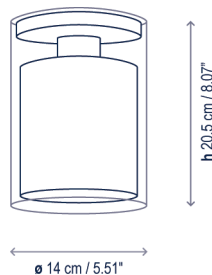

Oliver

Diseño / Design:
Sergi Devesa | Oscar Devesa / 2013

Tipología: Plafón
Typology: Ceiling lamp

Ambiente: Interior
Environment: Indoor

Descripción técnica / Technical description:

 Peso Neto: 1,06 kg
Net Weight: 1,06 kg

 1 Caja/Box | 29 x 29 x 22 cm | 0,0185 m³
Peso bruto / Gross Weight: 1,61 kg

Materiales: Vidrio borosilicato, Hierro
Materials: Borosilicate glass, Iron

Caja soporte: ø 12,8 cm
Surface back box: ø 5.04"

Recambios / Spare parts:

R313PLF Cristal Oliver / Oliver Glass

Descripción lámpara / Lamps description:

  230V
50Hz | IP-20 |   1 x 15 W CFL E-27 |  1 x 6 W LED E-27 P45

Ref	Acabados / Finishing	Ean13
5131306/P734C	Cromo - Pantalla Cinta Translúcida Blanca Chrome - White Translucent Ribbon Shade	8435493713670
5131306/P735C	Cromo - Pantalla Cinta Translúcida Crema Chrome - Cream Translucent Ribbon Shade	8435493713687
5131306/P736C	Cromo - Pantalla Cinta Translúcida Roja Chrome - Red Translucent Ribbon Shade	8435493713694
5131306/P737C	Cromo - Pantalla Cotonet Blanco Chrome - White Cotton Shade	8435493713700
5131306/P738C	Cromo - Pantalla Cotonet Negro Chrome - Black Cotton Shade	8435493713717