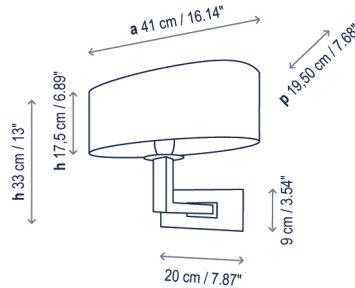

Oval A/02

Diseño / Design:
Joana Bover / 2007

Tipología: Aplique
Typology: Wall lamp

Ambiente: Interior
Environment: Indoor

Descripción técnica / Technical description:

Peso Neto: 1,5 kg
Net Weight: 1,5 kg

1 Caja/Box | 67 x 67 x 25 cm | 0,1122 m³
Peso bruto / Gross Weight: 5,34 kg

Materiales: Latón, Cristal, Hierro
Materials: Brass, Glass, Iron

Difusor superior: Cristal negro*
Upper diffuser: Black glass*

Caja soporte: 18 x 7 cm
Surface back box: 7.09" x 2.76"

Personalizable
Customizable

Bombillas no incluidas
Bulbs not included

Certificaciones
Certifications

Recambios / Spare parts:

R25003N Cristal Negro / Black Glass