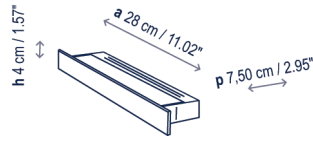

## Descripción técnica / Technical description:

 Peso Neto: 0,75 kg  
Net Weight: 0,75 kg

 1 Caja/Box | 36 x 14 x 13 cm | 0,0066 m<sup>3</sup>  
Peso bruto / Gross Weight: 1,14 kg

Materiales: Acero Inoxidable 304  
Materials: 304 Stainless steel

Difusor superior e inferior: Cristal templado  
Upper and lower diffusers: Tempered glass

Caja soporte: 21,5 x 3 cm  
Surface back box: 8.46" x 1.18"

No personalizable  
Not customizable

Bombillas no incluidas  
Bulbs not included