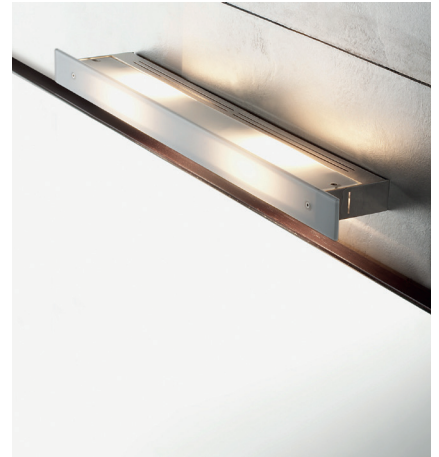

# Plana 02

Diseño / Design:  
Christophe Mathieu / 2004

Tipología: Aplique  
Typology: Wall lamp

Ambiente: Interior  
Environment: Indoor

Difusor superior e inferior: Cristal templado  
Upper and lower diffusers: Tempered glass

Caja soporte: 48 x 3 cm  
Surface back box: 18.9" x 1.18"

No personalizable  
Not customizable

Bombillas no incluidas  
Bulbs not included

## Descripción lámpara / Lamps description:

  230V  
50Hz | IP-20 |  2 x 80 W Halo R7S |  2 x 6 W LED R7S

Ref	Acabados / Finishing	Ean13
1219806	Cromo Brillante Brilliant Chrome	8436047304504
1219805	Níquel Satinado Satin Nickel	8436047304498