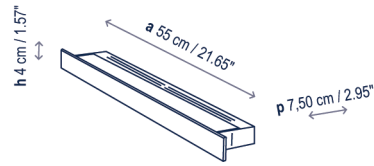

## Descripción técnica / Technical description:

 Peso Neto: 1,56 kg  
Net Weight: 1,56 kg

 1 Caja/Box | 61 x 13 x 12 cm | 0,0095 m<sup>3</sup>  
Peso bruto / Gross Weight: 1,92 kg

Materiales: Acero Inoxidable 304  
Materials: 304 Stainless steel

Difusor superior e inferior: Cristal templado  
Upper and lower diffusers: Tempered glass

Caja soporte: 48 x 3 cm  
Surface back box: 18.9" x 1.18"

No personalizable  
Not customizable

Bombillas no incluidas  
Bulbs not included