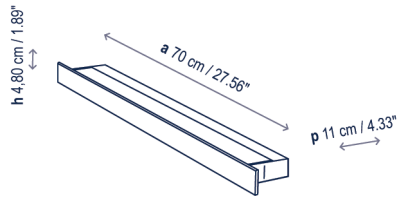

Plana T5

Diseño / Design:
Christophe Mathieu / 2004

Tipología: Aplique
Typology: Wall lamp

Ambiente: Interior
Environment: Indoor

Descripción técnica / Technical description:

 Peso Neto: 3,04 kg
Net Weight: 3,04 kg

 1 Caja/Box | 18 x 80 x 15 cm | 0,0216 m³
Peso bruto / Gross Weight: 3,78 kg

Materiales: Hierro
Materials: Iron

Difusor superior e inferior: Metacrilato
Upper and lower diffusers: Methacrylate

Caja soporte: 60 x 4 cm
Surface back box: 23.62" x 1.57"