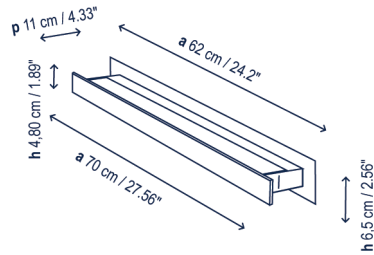

Plana T5

Design / Diseño:
Christophe Mathieu / 2004

Typology: Wall lamp
Tipología: Aplique

Environment: Indoor
Ambiente: Interior

Technical description / Descripción técnica:

 Net Weight: 6.7 lbs
Peso Neto: 6.7 lbs

 1 Box/Caja
7.09 x 31.5 x 5.91 inches | 0.7628 ft³
Gross Weight / Peso bruto: 8.33 lbs

Materials: Iron
Materiales: Hierro

Upper and lower diffusers: Methacrylate
Difusor superior e inferior: Metacrilato

Surface back box: 24.2" x 2.56"
Caja soporte: 62 x 6,5 cm

Must mount horizontally on 2" x 4"
rectangular junction box.
Debe montarse horizontalmente en una caja
de conexiones rectangular de 2 "x 4".

Bulbs not included
Bombillas no incluidas