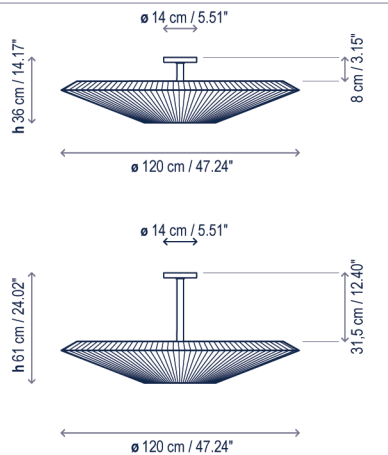

Siam 120

Diseño / Design:
Joana Bover / 2010

Tipología: Plafón
Typology: Ceiling lamp

Ambiente: Interior
Environment: Indoor

Descripción técnica / Technical description:

Peso Neto (estructura pequeña): 8,11 kg
Net Weight (small structure): 8,11 kg

Peso Neto (estructura grande): 8,27 kg
Net Weight (big structure): 8,27 kg

Opcional/ Optional:

1 Caja/Box | 127 x 128 x 45 cm | 0,7315 m³
Peso bruto / Gross Weight: 14,83 kg

1 Caja Madera/Wood Box
133 x 45 x 155 cm | 0,9277 m³
Peso bruto / Gross Weight: 50,27 kg

Materiales: Hierro, Acero Inoxidable
Materials: Iron, Stainless steel

Difusor inferior: Metacrilato
Lower diffuser: Methacrylate

Las dos estructuras permiten crear múltiples composiciones mediante la superposición de las pantallas.
The 2 structure sizes allows for several group compositions by partially superimposing shades.