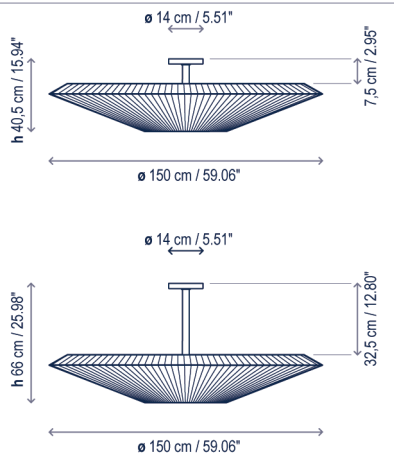

## Descripción técnica / Technical description:

**kg** | Peso Neto (estructura pequeña): 11,24 kg  
Net Weight (small structure): 11,24 kg

**kg** | Peso Neto (estructura grande): 11,4 kg  
Net Weight (big structure): 11,4 kg

### Opcional/ Optional:

**kg** | 1 Caja/Box | 157 x 157 x 77 cm | 1,898 m<sup>3</sup>  
Peso bruto / Gross Weight: 18,65 kg

**kg** | 1 Caja Madera/Wood Box  
163 x 55 x 175 cm | 1,5689 m<sup>3</sup>  
Peso bruto / Gross Weight: 61,40 kg