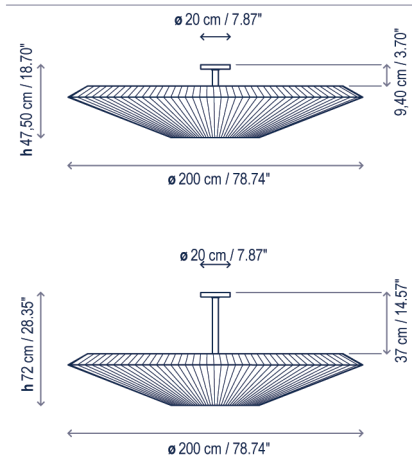

Siam 200

Diseño / Design:
Joana Bover / 2010

Tipología: Plafón
Typology: Ceiling lamp

Ambiente: Interior
Environment: Indoor

Descripción técnica / Technical description:

Peso Neto: 20 kg
Net Weight: 20 kg

2 Cajas / 2 Boxes:

1 Caja/Box | 210 x 210 x 57 cm | 2,5137 m³
Peso bruto / Gross Weight: 35 kg

1 Caja/Box | 215 x 55 x 220 cm | 2,6015 m³
Peso bruto / Gross Weight: 95 kg

Materiales: Hierro, Acero Inoxidable
Materials: Iron, Stainless steel

Difusor inferior: Metacrilato
Lower diffuser: Methacrylate

Las dos estructuras permiten crear múltiples composiciones mediante la superposición de las pantallas.
The 2 structure sizes allows for several group compositions by partially superimposing shades.