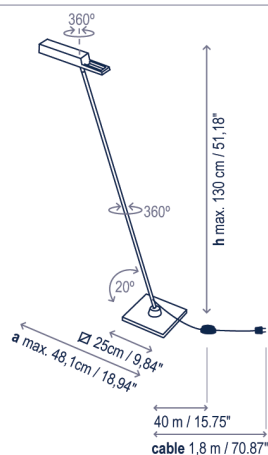

Spock P

Diseño / Design:
Christophe Mathieu / 2007

Tipología: Pie
Typology: Floor lamp

Ambiente: Interior
Environment: Indoor

Driver Connector

Descripción técnica / Technical description:

Peso Neto: 6,07 kg
Net Weight: 6,07 kg

1 Caja/Box | 29 x 28 x 132 cm | 0,1072 m³
Peso bruto / Gross Weight: 7,61 kg

Materiales: Zamac, Hierro, Acero inoxidable 304, Latón.

Materials: Zamac, Iron, 304 Stainless steel, Brass.

Difusor inferior: Policarbonato
Lower diffuser: Polycarbonate

Personalizable: acabado
Customizable: finishing

Certificaciones
Certifications

Recambios / Spare parts:

R10518 Difusor / Diffuser

Descripción lámpara / Lamps description:

230V 50HZ | IP-20 4,3 W LED / CRI: 90 / 3000°K
350 lm fuente de luz / light source