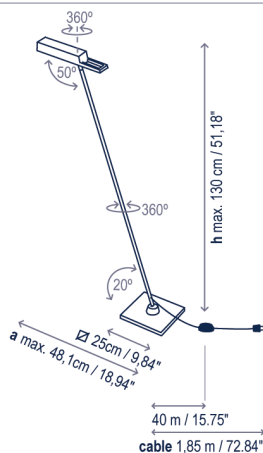

Spock P

Design / Diseño:
Christophe Mathieu / 2007

Typology: Floor lamp
Tipología: Pie

Environment: Indoor
Ambiente: Interior

Driver Connector

Technical description / Descripción técnica:

 Net Weight: 13.38 lbs
Peso Neto: 13.38 lbs

 1 Box/Caja
11.42 x 11.02 x 51.97 inches | 3.7852 ft³
Gross Weight / Peso bruto: 16.78 lbs

Materials: Zamac, Iron, 304 Stainless steel, Brass
Materiales: Zamac, Hierro, Acero inoxidable 304, Latón.

Lower diffuser: Polycarbonate
Difusor inferior: Policarbonato

Customizable: finishing
Personalizable: acabado

Certifications
Certificaciones   

Spare parts / Recambios:

R10518 Diffuser / Difusor

Lamps description / Descripción lámpara:

100-240V | DRY | IP-20 |  4 W LED / CRI: 90 / 5000°K
50/60Hz | 350 lm light source / fuente de luz