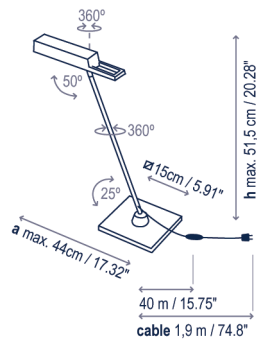

Spock T

Design / Diseño:
Christophe Mathieu / 2007

Typology: Table lamp
Tipología: Mesa

Environment: Indoor
Ambiente: Interior

Technical description / Descripción técnica:

 Net Weight: 6.59 lbs
Peso Neto: 6.59 lbs

 1 Box/Caja
11.42 x 8.27 x 20.87 inches | 1.1399 ft³
Gross Weight / Peso bruto: 7.83 lbs

Materials: Zamac, Iron, 304 Stainless steel, Brass
Materiales: Zamac, Hierro, Acero inoxidable 304, Latón.

Lower diffuser: Polycarbonate
Difusor inferior: Policarbonato

Customizable: finishing
Personalizable: acabado

Certifications
Certificaciones   

Spare parts / Recambios:
R10518 Diffuser / Difusor

Lamps description / Descripción lámpara:

100-240V | 50/60Hz | DRY | IP-20 |  4 W LED / CRI: 90 / 3000°K
350 lm light source / fuente de luz