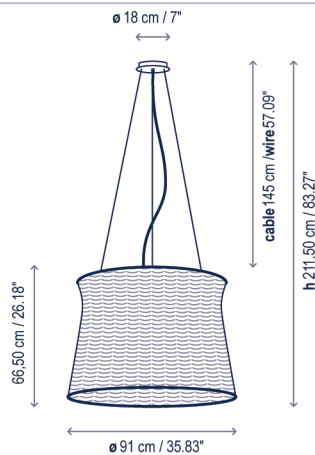

Syra 90 Outdoor

Diseño / Design:

Alex Fernández Camps | Gonzalo Milà / 2014

Tipología: Suspensión

Typology: Pendant Lamp

Ambiente: Exterior

Environment: Outdoor

Descripción técnica / Technical description:

Peso Neto: 12,18 kg
Net Weight: 12,18 kg

1 Caja/Box | 106 x 97 x 75 cm | 0,7712 m³
Peso bruto / Gross Weight: 17,18 kg

Materiales: Aluminio, Hierro
Materials: Aluminum, Iron

Difusor inferior: Cristal soplado
Lower diffuser: Blown crystal