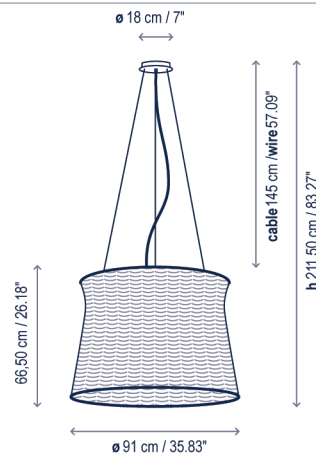

Syra 90 Outdoor

Design / Diseño:

Alex Fernández Camps | Gonzalo Milà / 2014

Typology: Pendant lamp

Tipología: Suspensión

Environment: Outdoor

Ambiente: Exterior

Technical description / Descripción técnica:

Net Weight: 26.85 lbs
Peso Neto: 26.85 lbs

1 Box/Caja
41.73 x 38.19 x 29.53 inches | 27.233 ft³
Gross Weight / Peso bruto: 37.88 lbs

Materials: Aluminum, Iron

Materiales: Aluminio, Hierro

Lower diffuser: Blown crystal

120-277V
50/60Hz

WET

IP-66

0-10V*

28 W LED / CRI: 90 / 2700°K
3560 lm light source / fuente de luz

Ref	Finishing / Acabados	Ean13
26403201100U	Structure Natural White Ivory White Shade Estructura Blanco Roto Pantalla Blanco Marfil	8436544899848
26403201101U	Structure Graphite Brown Brown Shade Estructura Marrón Grafito Pantalla Marrón	8436544899909
*26403204100U	Dimmable 0-10V Structure Natural White Ivory White Shade Dimable 0-10V Estructura Blanco Roto Pantalla Blanco Marfil	8436544899855
*26403204101U	Dimmable 0-10V Structure Graphite Brown Brown Shade Dimable 0-10V Estructura Marrón Grafito Pantalla Marrón	8436544899916