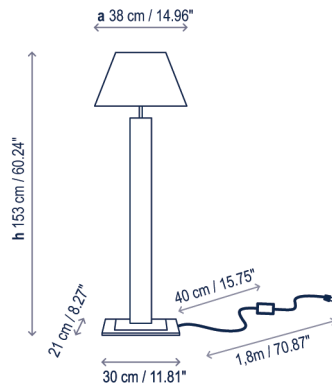

Tau P

Diseño / Design:
Joana Bover / 2002

Tipología: Pie
Typology: Floor lamp

Ambiente: Interior
Environment: Indoor

Descripción técnica / Technical description:

Peso Neto: 8,24 kg
Net Weight: 8,24 kg

2 Cajas / 2 Boxes:

1 Caja/Box | 35 x 34 x 148 cm | 0,1761 m³
Peso bruto / Gross Weight: 10,61 kg

1 Caja/Box | 40 x 40 x 25 cm | 0,04 m³
Peso bruto / Gross Weight: 1,05 kg

Materiales: Acero Inoxidable 306, Hierro,
Madera.

Materials: 306 Stainless steel, Iron, Wood