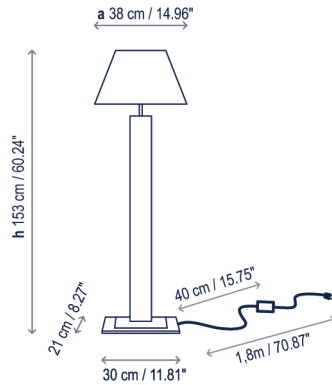

Tau P

Design / Diseño:
Joana Bover / 2002

Typology: Floor lamp
Tipología: Pie

Environment: Indoor
Ambiente: Interior

Technical description / Descripción técnica:

Net Weight: 18.17 lbs
Peso Neto: 18.17 lbs

2 Boxes / 2 Cajas:

13.78 x 13.39 x 58.27 inches | 6.2196 ft³
Gross Weight / Peso bruto: 23.39 lbs

15.75 x 15.75 x 9.84 inches | 1.4126 ft³
Gross Weight / Peso bruto: 2.31 lbs

Materials: 306 Stainless steel, Iron, Wood
Materiales: Acero Inoxidable 306, Hierro, Madera.