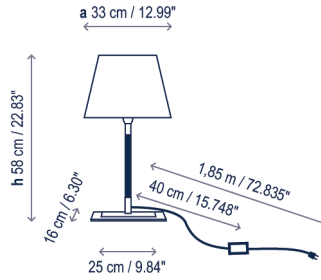

## Technical description / Descripción técnica:

**lbs** Net Weight: 7.08 lbs  
Peso Neto: 7.08 lbs

**Box** 1 Box/Caja  
24.02 x 24.02 x 15.75 inches | 5.2562 ft<sup>3</sup>  
Gross Weight / Peso bruto: 13.56 lbs