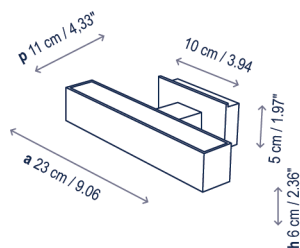

## Descripción técnica / Technical description:

Peso Neto: 1,11 kg  
Net Weight: 1,11 kg

1 Caja/Box | 36 x 14 x 13 cm | 0,0066 m<sup>3</sup>  
Peso bruto / Gross Weight: 1,38 kg

Materiales: Acero inoxidable 304  
Materials: 304 stainless steel

Difusor superior e inferior: Cristal templado  
Upper and lower diffusers: Tempered glass

Caja soporte: 10 x 5 cm  
Surface back box: 3.94" x 1.97"

No personalizable  
Not customizable

Bombillas no incluidas  
Bulbs not included