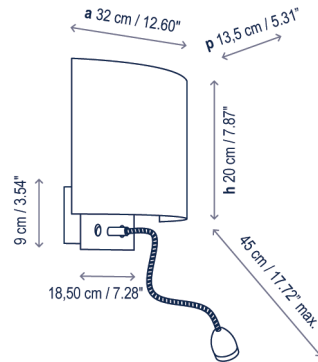

Wall Street FL

Design / Diseño:
Joana Bover / 2000

Typology: Wall lamp
Tipología: Aplique

Environment: Indoor
Ambiente: Interior

Technical description / Descripción técnica:

Net Weight: 2.18 lbs
Peso Neto: 2.18 lbs

1 Box/Caja
18.5 x 18.5 x 14.57 inches | 2.8864 ft³
Gross Weight / Peso bruto: 6.86 lbs

Materials: Iron, Brass
Materiales: Hierro, Latón

Surface back box: 6.61" x 2.99"
Caja soporte: 16,8 x 7,6 cm

Must mount horizontally on 2" x 4" rectangular junction box.
Debe montarse horizontalmente en una caja de conexiones rectangular de 2" x 4".

Spare parts / Recambios:

RDRIVERU LED Driver / Alimentador LED

Lamps description / Descripción lámpara:

120V 60Hz | DRY | IP-20 | 1 x 60 W E26 A15 INC | 1 x 5 W E26 A15 LED
 1.2 W LED / CRI: 90 / 2700°K
85 lm light source / fuente de luz