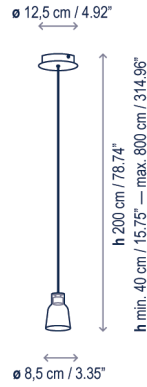

Drip/Drop S/0 1L

Design / *Diseño*:
Christophe Mathieu / 2017

Typology: Pendant lamp
Tipología: Suspensión

Environment: Indoor
Ambiente: Interior

Technical description / *Descripción técnica:*

(Drip) Net Weight / *Peso Neto*: 1.23 lbs
(Drop) Net Weight / *Peso Neto*: 1.26 lbs

1 Box/Caja
9.45 x 8.66 x 8.66 inches | 0.4102 ft³
(Drip) Gross Weight / *Peso bruto*: 2.25 lbs
(Drop) Gross Weight / *Peso bruto*: 2.29 lbs

Materials: Aluminum, Iron,
Borosilicate glass / Polycarbonate
*Materiales: Aluminio, Hierro,
Vidrio borosilicato / Policarbonato*

Structure finish: ebony black
Acabado estructura color ébano negro

Black coaxial cable, max. height 13 mts.
Cannot be cut or handled. There are 13
standard cable lengths to make different
compositions. Please consult for custom
length options.

*Cable coaxial negro, altura máxima 13 mts.
No se pueden cortar o manipular. Existen
13 largos de cable estándar para realizar
diferentes composiciones. Consultar para
medidas especiales.*

Customizable
Personalizable