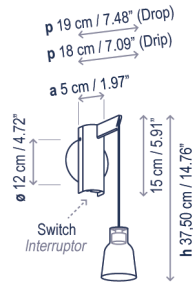

Drip/Drop A/01

Design / Diseño:
Christophe Mathieu / 2017

Typology: Wall lamp
Tipología: Aplique

Environment: Indoor
Ambiente: Interior

Image does not show north American back plate.
La fotografía no muestra la placa de fijación.