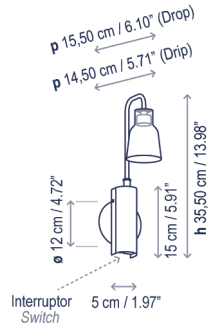

Drip/Drop A/02

Design / Diseño:
Christophe Mathieu / 2017

Typology: Wall lamp
Tipología: Aplique

Environment: Indoor
Ambiente: Interior

Image does not show north American back plate.
La fotografía no muestra la placa de fijación.