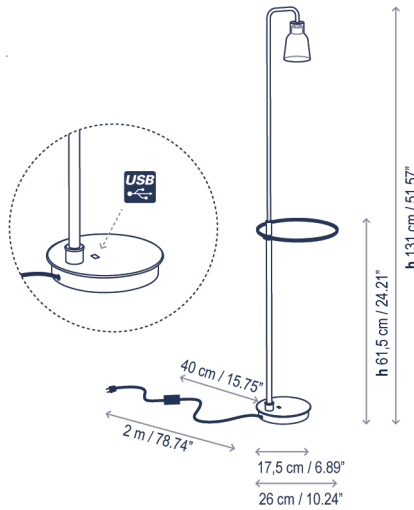

# Drip/Drop P/131

Diseño / Design:  
Christophe Mathieu / 2017

Tipología: Pie  
Typology: Floor Lamp

Ambiente: Interior  
Environment: Indoor

## Descripción técnica / Technical description:

(Drip) Peso Neto / Net Weight: 5,61 kg  
(Drop) Peso Neto / Net Weight: 5,63 kg

1 Caja/Box | 35 x 34 x 148 cm | 0,1761 m<sup>3</sup>  
(Drip) Peso bruto / Gross Weight: 8,79 kg  
(Drop) Peso bruto / Gross Weight: 8,82 kg

Interruptor en el cable. Entrada conector USB en la base. Tejido interior de la bandeja en color marrón topo. Capacidad de carga de la bandeja: 2kg.  
Switch through cord. USB port located on the base. The inside of the tray includes a taupe coated fabric. Weight capacity of the tray: 2kg.

## Descripción lámpara Drop / Lamps description Drop:

230V 50Hz IP-20 3 W LED / CRI: 90 / 2700°K 345 lm fuente de luz / light source

Ref	Acabados / Finishing	Ean13
2590530356	Vidrio Transparente Transparent Glass	8436544895185
2590530357	Vidrio Matizado Frosted Glass	8436544897271
2590530358	Vidrio Verde Green Glass	8436544897301
2590530359	Vidrio Azul Blue Glass	8436544897288