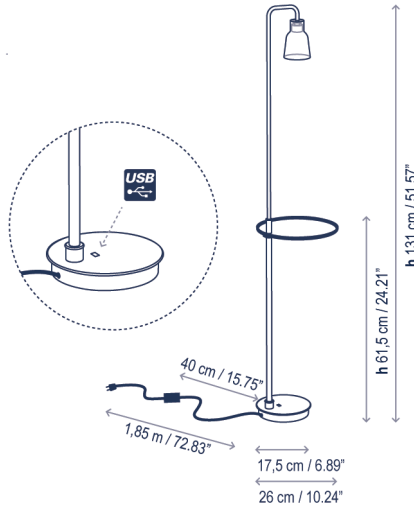

# Drip/Drop P/131

Design / Diseño:  
Christophe Mathieu / 2017

Typology: Floor lamp  
Tipología: Pie

Environment: Indoor  
Ambiente: Interior

## Technical description / Descripción técnica:

**(Drip) Net Weight / Peso Neto: 12.37 lbs**  
**(Drop) Net Weight / Peso Neto: 12.41 lbs**

**1 Box/Caja**  
13.78 x 13.39 x 58.27 inches | 6.2196 ft<sup>3</sup>  
**(Drip) Gross Weight / Peso bruto: 19.38 lbs**  
**(Drop) Gross Weight / Peso bruto: 19.44 lbs**

Switch through cord. USB port located on the base. The inside of the tray includes a taupe coated fabric. Weight capacity of the tray: 4.41 lbs.  
Interruptor en el cable. Entrada conector USB en la base. Tejido interior de la bandeja en color marrón topo. Capacidad de carga de la bandeja: 2kg.

## Lamps description Drop / Descripción lámpara Drop:

120V 60Hz DRY IP-20 3 W LED / CRI: 90 / 2700°K 345 lm light source / fuente de luz USB

Ref	Finishing / Acabados	Ean13
2590530356U	Transparent Glass Vidrio Transparente	8436544899619
2590530357U	Frosted Glass Vidrio Matizado	8436544899602
2590530358U	Green Glass Vidrio Verde	8436544899596
2590530359U	Blue Glass Vidrio Azul	8436544899589