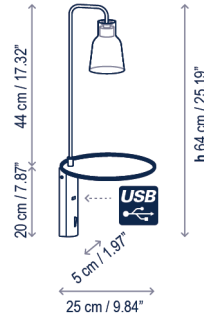

## Descripción técnica / Technical description:

(Drip) Peso Neto / Net Weight: 2,10 kg  
(Drop) Peso Neto / Net Weight: 2,13 kg

1 Caja/Box | 32 x 32 x 66 cm | 0,0676 m<sup>3</sup>  
(Drip) Peso bruto / Gross Weight: 3,33 kg  
(Drop) Peso bruto / Gross Weight: 3,35 kg