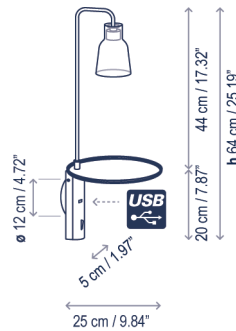

Drip/Drop A/03

Design / Diseño:
Christophe Mathieu / 2017

Typology: Wall lamp
Tipología: Aplique

Environment: Indoor
Ambiente: Interior

Image does not show north American back plate.
La fotografía no muestra la placa de fijación.

Technical description / Descripción técnica:

(Drip) Net Weight / *Peso Neto*: 4.63 lbs
(Drop) Net Weight / *Peso Neto*: 4.7 lbs

1 Box/Caja
12.6 x 12.6 x 25.98 inches | 2.3867 ft³
(Drip) Gross Weight / *Peso bruto*: 7.34 lbs
(Drop) Gross Weight / *Peso bruto*: 7.39 lbs

Materials: Aluminum, Iron, Glass/Polycarbonate
Materiales: Aluminio, Hierro, Vidrio/Polycarbonato

Structure finish: ebony black
Acabado estructura color ébano negro

The inside of the tray includes a taupe coated fabric. Weight capacity of the tray: 4.41 lbs.
With switch.
Tejido interior de la bandeja en color marrón topo. Capacidad de carga de la bandeja: 2kg. Con interruptor.

Tray fabric GWF1: 700°
Hilo incandescente tejido bandeja: 700°

Surface back box: ø 4.72"
Caja soporte: ø 12 cm

Must mount on 4" x 4" junction box.
Montar en una caja de conexiones de 4x4 pulgadas

USB: 5V 1A

Customizable
Personalizable

Certifications
Certificaciones

Spare parts / *Recambios*:

DRIP
R2599438 Transparent glass / *Vidrio transparente*
R2599439 Frosted glass / *Vidrio matizado*
R2599481 Green glass / *Vidrio verde*
R2599486 Blue glass / *Vidrio azul*
R259124 Opal Polycarbonate / *Polycarbonato Opal*

DROP
R2590356 Transparent glass / *Vidrio transparente*
R2590357 Frosted glass / *Vidrio matizado*
R2590358 Green glass / *Vidrio verde*
R2590359 Blue glass / *Vidrio azul*

Family / *Familia*: Drip&Drop

bover
barcelona lights

1231 Collier Road,
Suite C
Atlanta, GA 30318
United States

T. +1 (404) 924 2342
info@boverusa.com
www.boverusa.com