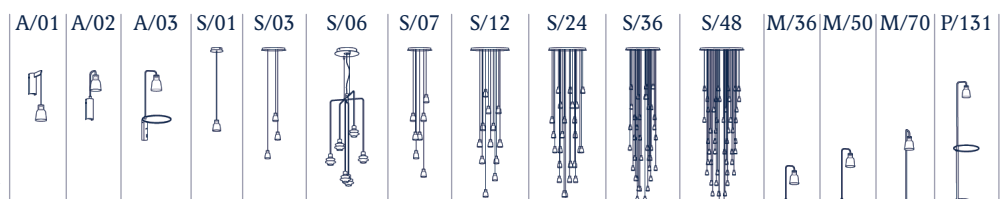

Lamps description Drip / Descripción lámpara Drip:

120V 60Hz | DRY | IP-20 | 3 W LED / CRI: 90 / 2700°K
345 lm light source / *fuentes de luz*

Ref	Finishing / <i>Acabados</i>	Ean13
2590300738U	Transparent Glass <i>Vidrio Transparente</i>	8436544898568
2590300739U	Frosted Glass <i>Vidrio Matizado</i>	8436544898551
2590300781U	Green Glass <i>Vidrio Verde</i>	8436544898544
2590300786U	Blue Glass <i>Vidrio Azul</i>	8436544898537
25903007121U	Opal Polycarbonate <i>Polycarbonato Opal</i>	8435493724904

Lamps description Drop / Descripción lámpara Drop:

120V 60Hz | DRY | IP-20 | 3 W LED / CRI: 90 / 2700°K
345 lm light source / *fuentes de luz*

Ref	Finishing / <i>Acabados</i>	Ean13
2590300756U	Transparent Glass <i>Vidrio Transparente</i>	8436544898599
2590300757U	Frosted Glass <i>Vidrio Matizado</i>	8436544898582
2590300758U	Green Glass <i>Vidrio Verde</i>	8436544898605
2590300759U	Blue Glass <i>Vidrio Azul</i>	8436544898575