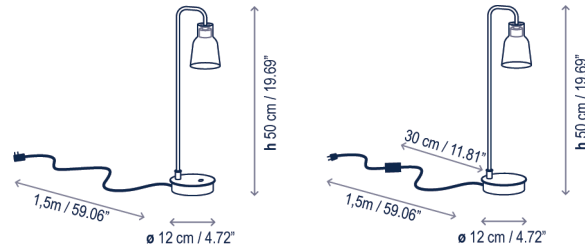

Drip/Drop M/50

Diseño / Design:
Christophe Mathieu / 2017

Tipología: Mesa
Typology: Table Lamp

Ambiente: Interior
Environment: Indoor

Interruptor Proxy Dimmer / Proxy Dimmer Switch

Interruptor en el cable / Through cord switch

Descripción técnica / Technical description:

(Drip) Peso Neto / Net Weight: 1,02 kg
(Drop) Peso Neto / Net Weight: 1,04 kg

1 Caja/Box | 29 x 21 x 53 cm | 0,0323 m³
(Drip) Peso bruto / Gross Weight: 1,75 kg
(Drop) Peso bruto / Gross Weight: 1,78 kg