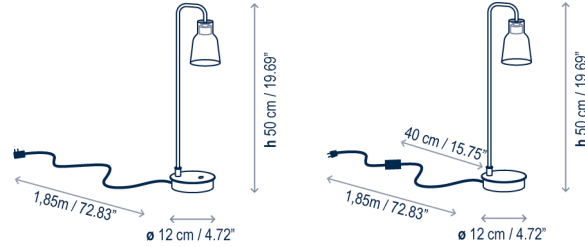

Drip/Drop M/50

Design / Diseño:
Christophe Mathieu / 2017

Typology: Table lamp
Tipología: Mesa

Environment: Indoor
Ambiente: Interior

Interruptor Proxy Dimmer / Proxy Dimmer Switch Interruptor en el cable / Through cord switch

Technical description / Descripción técnica:

lbs (Drip) Net Weight / *Peso Neto*: 2.25 lbs
(Drop) Net Weight / *Peso Neto*: 2.29 lbs

Box 1 Box/Caja
11.42 x 8.27 x 20.87 inches | 1.1399 ft³
(Drip) Gross Weight / *Peso bruto*: 3.86 lbs
(Drop) Gross Weight / *Peso bruto*: 3.92 lbs