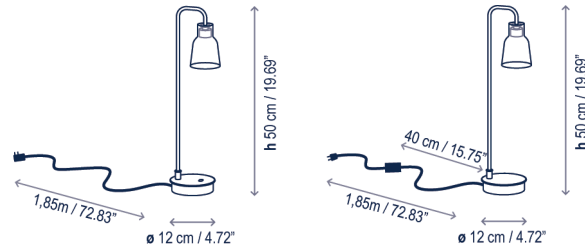

Drip/Drop M/50

Design / Diseño:
Christophe Mathieu / 2017

Typology: Table lamp
Tipología: Mesa

Environment: Indoor
Ambiente: Interior

Interrupor Proxy Dimmer / Proxy Dimmer Switch Interrupor en el cable / Through cord switch

Technical description / Descripción técnica:

lbs (Drip) Net Weight / *Peso Neto*: 2.25 lbs
(Drop) Net Weight / *Peso Neto*: 2.29 lbs

Box/Caja
11.42 x 8.27 x 20.87 inches | 1.1399 ft³
(Drip) Gross Weight / *Peso bruto*: 3.86 lbs
(Drop) Gross Weight / *Peso bruto*: 3.92 lbs