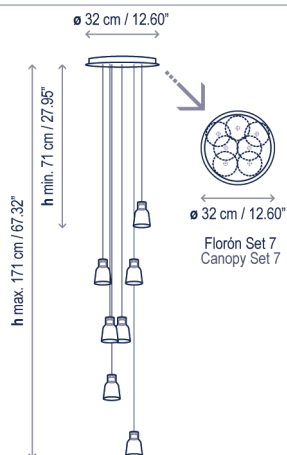

Drip/Drop S/07L

Diseño / Design:
Christophe Mathieu / 2017

Tipología: Suspensión
Typology: Pendant Lamp

Ambiente: Interior
Environment: Indoor

Descripción técnica / Technical description:

(Drip) Peso Neto / Net Weight: 2,34 kg
(Drop) Peso Neto / Net Weight: 2,48 kg

1 Caja/Box | 40 x 40 x 25 cm | 0,04 m³
(Drip) Peso bruto / Gross Weight: 5,36 kg
(Drop) Peso bruto / Gross Weight: 5,50 kg

Materiales: Aluminio, Hierro,
Vidrio borosilicado / Policarbonato
Materials: Aluminum, Iron,
Borosilicate glass / Polycarbonate

Acabado estructura color ébano negro
Structure finish: ebony black

Cable coaxial negro, altura máxima 13 mts.
No se pueden cortar o manipular. Existen
13 largos de cable estándar para realizar
diferentes composiciones. Consultar para
medidas especiales.

Black coaxial cable, max. height 13 mts. Cannot
be cut or handled. There are 13 standard cable
lengths to make different compositions. Please
consult for custom length options.

Consulte la tabla de reguladores TRIAC
recomendados en la página 212.
Please check the list of recommended TRIAC
dimmers at page 212.