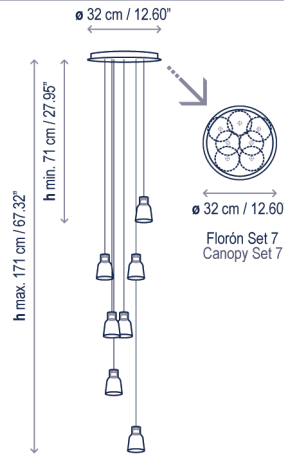

## Descripción técnica / Technical description:

(Drip) Peso Neto / Net Weight: 2,34 kg  
(Drop) Peso Neto / Net Weight: 2,48 kg

1 Caja/Box | 40 x 40 x 25 cm | 0,04 m<sup>3</sup>  
(Drip) Peso bruto / Gross Weight: 5,36 kg  
(Drop) Peso bruto / Gross Weight: 5,50 kg

Cable coaxial negro, altura máxima 13 mts.  
No se pueden cortar o manipular. Existen  
13 largos de cable estándar para realizar  
diferentes composiciones. Consultar para  
medidas especiales.

Black coaxial cable, max. height 13 mts. Cannot  
be cut or handled. There are 13 standard cable  
lengths to make different compositions. Please  
consult for custom length options.

## Descripción lámpara Drip / Lamps description Drip:

230V  
50Hz | IP-20 | 19,6 W LED / CRI: 90 / 2700<sup>o</sup>K  
2604 lm fuente de luz / light source

Ref	Acabados / Finishing	Ean13
2590721538	Regulable Triac - Vidrio Transparente Dimmable Triac - Transparent Glass	8436544897455
2590721539	Regulable Triac - Vidrio Matizado Dimmable Triac - Frosted Glass	8436544897615
2590721581	Regulable Triac - Vidrio Verde Dimmable Triac - Green Glass	8436544897882
2590721586	Regulable Triac - Vidrio Azul Dimmable Triac - Blue Glass	8436544898032
25907215121	Regulable Triac - Policarbonato Opal Dimmable Triac - Opal Polycarbonate	8435493724973

## Descripción lámpara Drop / Lamps description Drop:

230V  
50Hz | IP-20 | 19,6 W LED / CRI: 90 / 2700<sup>o</sup>K  
2604 lm fuente de luz / light source

Ref	Acabados / Finishing	Ean13
2590721556	Regulable Triac - Vidrio Transparente Dimmable Triac - Transparent Glass	8436544897066
2590721557	Regulable Triac - Vidrio Matizado Dimmable Triac - Frosted Glass	8436544897080
2590721558	Regulable Triac - Vidrio Verde Dimmable Triac - Green Glass	8436544897134
2590721559	Regulable Triac - Vidrio Azul Dimmable Triac - Blue Glass	8436544897189